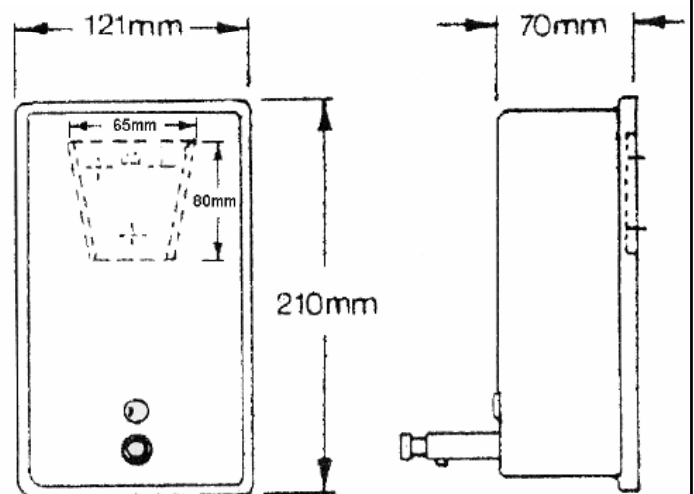

**Дозатор мыла**

Вертикальный дозатор для жидкого мыла настенный.  
Приводится в действие нажатием кнопки.  
Специально разработаны для общественных мест.  
Антивандальный и не имеет острых углов.

**TECHNICAL DATA**

Сделано из стали, толщина 1,0 мм.  
В верхней части находится место повторного заполнения, которое открывается специальным антивандальным ключом.  
Сборка: монтаж, 3 точки крепления полностью скрыты.  
Поставляется со специальным ключом и 3мм винтами. Кнопка нажатия: латунь хромированная.  
Антивандальная, зрительный уровень мыла.  
ABS хромированный клапан.  
Размеры: 210 высота x 121 ширина x 70 глубина мм.  
Максимальные размеры (с клапаном): 210 высота x 121 ширина x 130 глубина мм.

**Краткое описание**

Антивандальный диспенсер для мыла жидкого 3001  
Сделан из нержавеющей стали AISI 304. размеры (с клапаном): 210 высота x 121 ширина x 130 глубина мм.

**Технический чертёж**

NOFER S.L.  
Avenida de la fama, 118  
08940 · Cornellà de Llobregat (Barcelona)  
Tel +34 934 742 423 · Fax +34 934 743 548  
export@nofer.com · www.nofer.com